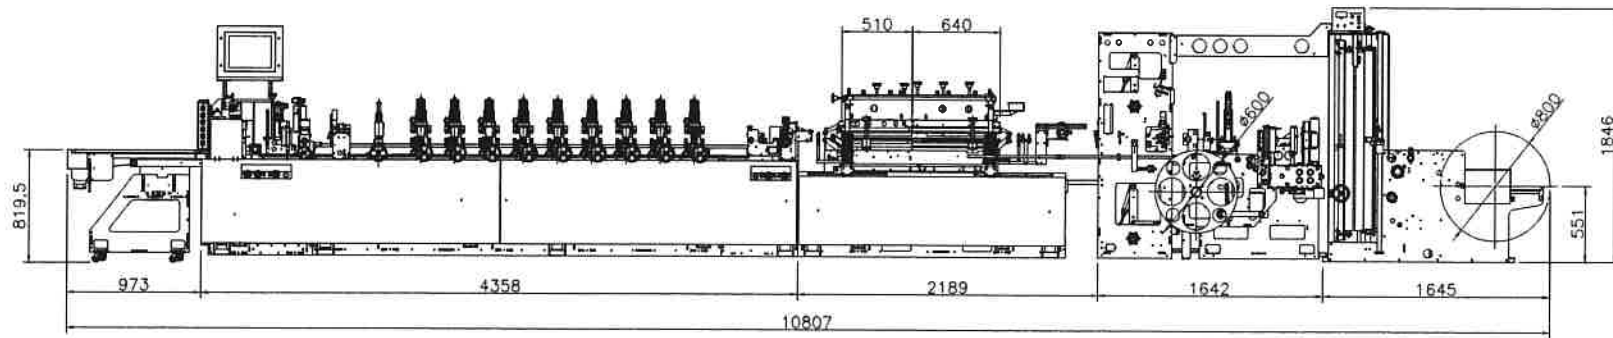

Scale: 1/20 Size: AUTO

CUSTOMER

제출		수령		기타		비고	
작성		확인		기타		STAND POUCH SEALING MACHINE	
						DSM600-SHT	
				1182 1182		DSM600-SHT LAYOUT	