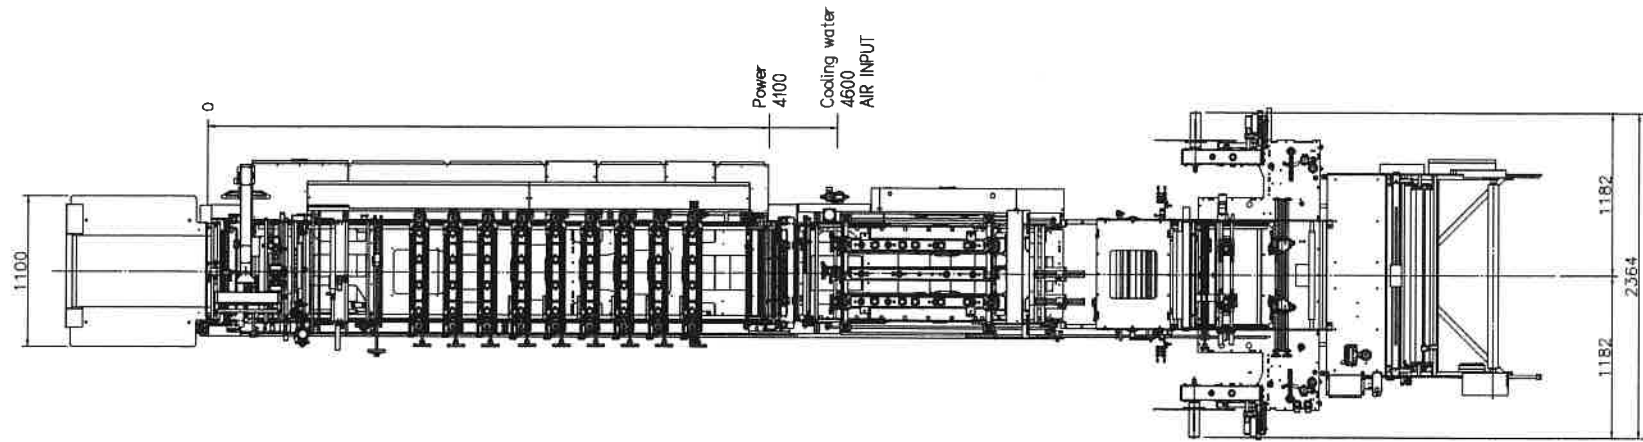

Scale: 1/20 Size: AUTO

CUSTOMER

제출		수령		기타		비고	
작성		확인		기타		STAND POUCH SEALING MACHINE	
						DSM600-SHT	
				1182 1182		DSM600-SHT LAYOUT	